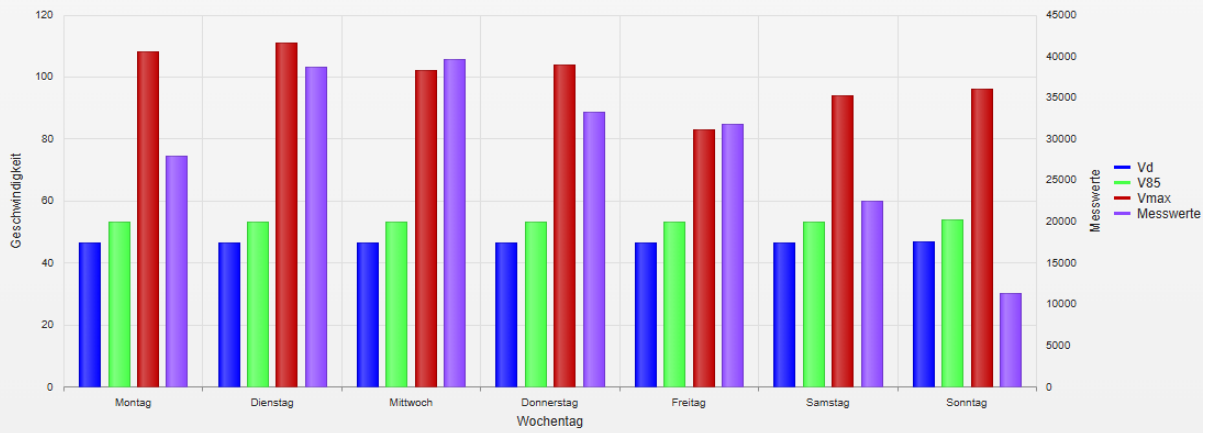

Straße ..., Fahrtrichtung ..., .. km/h Beschränkung  
Gemittelte Anzahl an Messwerten vs. Uhrzeit

**Statistik**

Montag, 1. Juli 2024, 11:00 Uhr bis Dienstag, 6. August 2024, 09:00 Uhr

Messungen	204903
Durchschnittsgeschwindigkeit	Vd 46 km/h
85% der Fahrzeuge fahren langsamer oder maximal	V85 53 km/h
Maximalgeschwindigkeit	Vmax 111 km/h

Straße ..., Fahrrichtung ..., km/h Beschränkung  
Vd, V85, Vmax, Anzahl der Messwerte vs. Wochentag