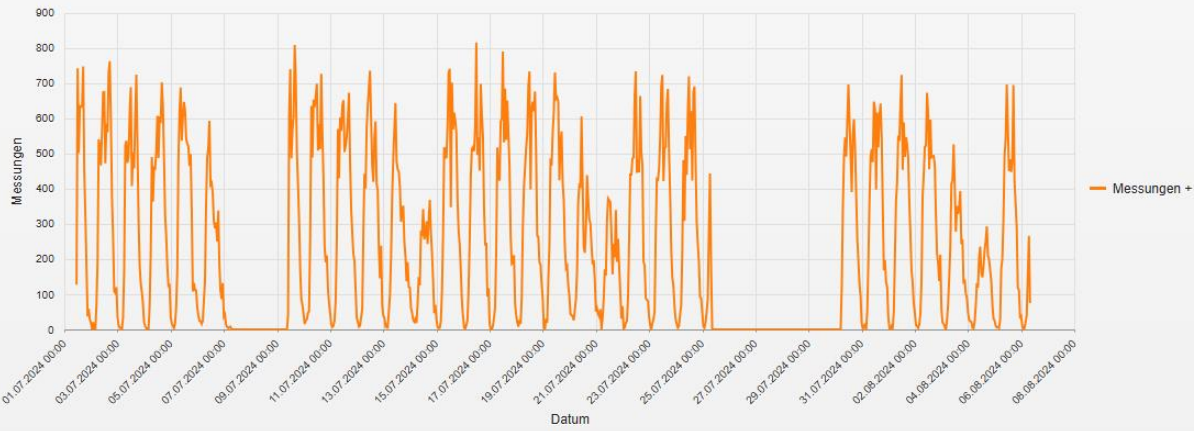

## MOBILES MESSGERÄT

**Aufstellungsort:** Hauptstraße / Bahnhof – Richtung Munderfing

**Messungszeitraum:** 01.07.2024 – 06.08.2024

<b>Messungen:</b>	204 903
<b>Durchschnittsgeschwindigkeit:</b>	46 km/h
<b>85% der Fahrzeuge fahren langsamer oder maximal:</b>	53 km/h
<b>Maximalgeschwindigkeit:</b>	111 km/h

\*Gibt die Anzahl der erfassten Messungen an. Die Anzahl der Messungen entspricht nicht der Anzahl der vorbeigefahrenen Fahrzeuge.

Straße ..., Fahrtrichtung ..., km/h Beschränkung  
Anzahl der Messwerte vs. Messzeitraum

**Statistik**

Montag, 1. Juli 2024, 11:00 Uhr bis Dienstag, 6. August 2024, 09:00 Uhr

Messungen	204903
Durchschnittsgeschwindigkeit	Vd 46 km/h
85% der Fahrzeuge fahren langsamer oder maximal	V85 53 km/h
Maximalgeschwindigkeit	Vmax 111 km/h

Straße ..., Fahrtrichtung ..., .. km/h Beschränkung  
Vd, V85, Vmax vs. Uhrzeit

**Statistik**

Montag, 1. Juli 2024, 11:00 Uhr bis Dienstag, 6. August 2024, 09:00 Uhr

Messungen	204903
Durchschnittsgeschwindigkeit	Vd 46 km/h
85% der Fahrzeuge fahren langsamer oder maximal	V85 53 km/h
Maximalgeschwindigkeit	Vmax 111 km/h