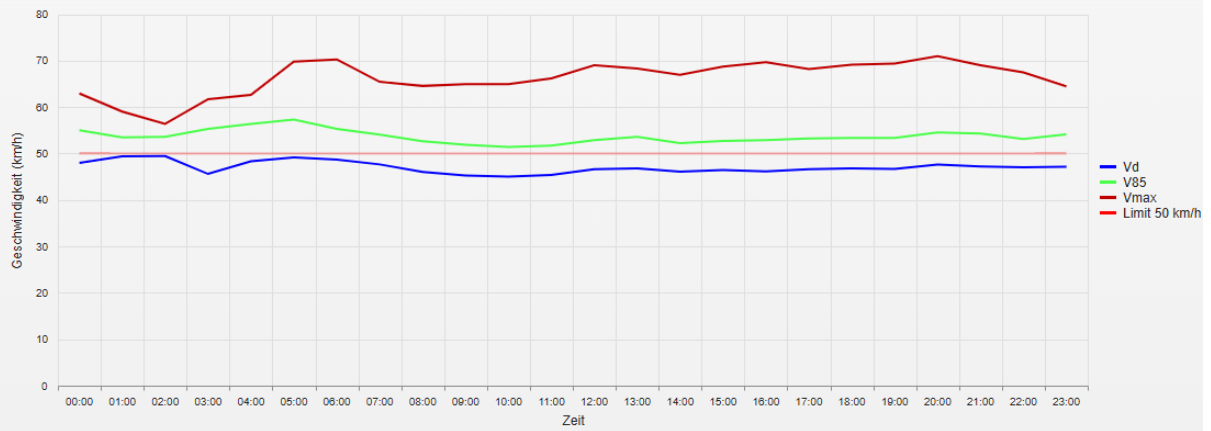

**Statistik**

Montag, 1. Juli 2024, 11:00 Uhr bis Dienstag, 6. August 2024, 09:00 Uhr

Messungen	204903
Durchschnittsgeschwindigkeit	Vd 46 km/h
85% der Fahrzeuge fahren langsamer oder maximal	V85 53 km/h
Maximalgeschwindigkeit	Vmax 111 km/h

Straße ..., Fahrtrichtung ..., km/h Beschränkung  
Geschwindigkeit vs. prozentueller Anteil an Messwerten

**Statistik**

Montag, 1. Juli 2024, 11:00 Uhr bis Dienstag, 6. August 2024, 09:00 Uhr

Messungen	204903
Durchschnittsgeschwindigkeit	Vd 46 km/h
85% der Fahrzeuge fahren langsamer oder maximal	V85 53 km/h
Maximalgeschwindigkeit	Vmax 111 km/h

Straße ..., Fahrtrichtung ..., .. km/h Beschränkung  
Vd, V85, Vmax vs. Uhrzeit

**Statistik**

Montag, 1. Juli 2024, 11:00 Uhr bis Dienstag, 6. August 2024, 09:00 Uhr

Messungen	204903
Durchschnittsgeschwindigkeit	Vd 46 km/h
85% der Fahrzeuge fahren langsamer oder maximal	V85 53 km/h
Maximalgeschwindigkeit	Vmax 111 km/h

Straße ..., Fahrtrichtung ..., .. km/h Beschränkung  
Gemittelte Anzahl an Messwerten vs. Uhrzeit

**Statistik**

Montag, 1. Juli 2024, 11:00 Uhr bis Dienstag, 6. August 2024, 09:00 Uhr

Messungen	204903
Durchschnittsgeschwindigkeit	Vd 46 km/h
85% der Fahrzeuge fahren langsamer oder maximal	V85 53 km/h
Maximalgeschwindigkeit	Vmax 111 km/h