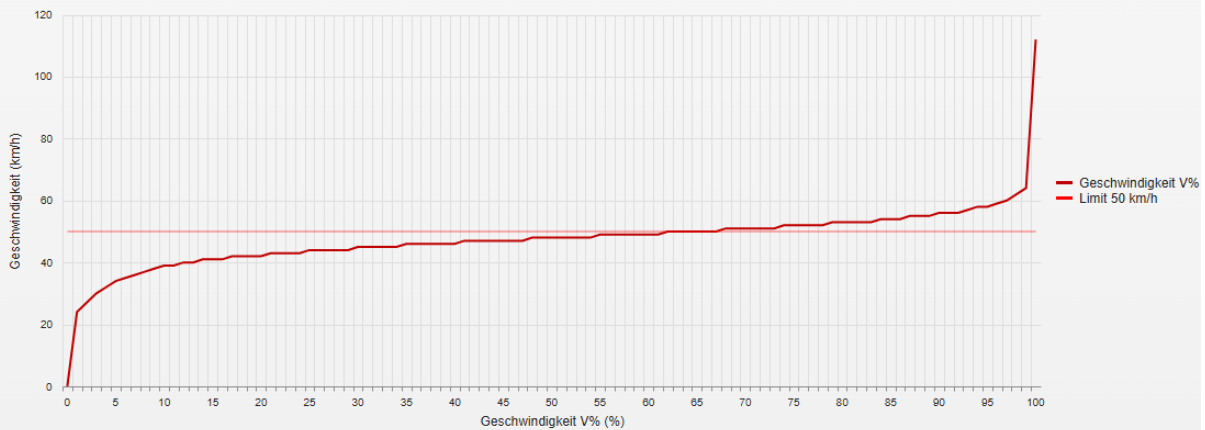

## MOBILES MESSGERÄT

**Aufstellungsort:** Hauptstraße / Bahnhof – Richtung Munderfing

**Messungszeitraum:** 01.07.2024 – 06.08.2024

<b>Messungen:</b>	204 903
<b>Durchschnittsgeschwindigkeit:</b>	46 km/h
<b>85% der Fahrzeuge fahren langsamer oder maximal:</b>	53 km/h
<b>Maximalgeschwindigkeit:</b>	111 km/h

\*Gibt die Anzahl der erfassten Messungen an. Die Anzahl der Messungen entspricht nicht der Anzahl der vorbeigefahrenen Fahrzeuge.

Straße ..., Fahrtrichtung ..., km/h Beschränkung  
Anzahl der Messwerte vs. Messzeitraum

**Statistik**

Montag, 1. Juli 2024, 11:00 Uhr bis Dienstag, 6. August 2024, 09:00 Uhr

Messungen	204903
Durchschnittsgeschwindigkeit	Vd 46 km/h
85% der Fahrzeuge fahren langsamer oder maximal	V85 53 km/h
Maximalgeschwindigkeit	Vmax 111 km/h

Straße ..., Fahrtrichtung ..., km/h Beschränkung  
Geschwindigkeit vs. prozentueller Anteil an Messwerten

**Statistik**

Montag, 1. Juli 2024, 11:00 Uhr bis Dienstag, 6. August 2024, 09:00 Uhr

Messungen	204903
Durchschnittsgeschwindigkeit	Vd 46 km/h
85% der Fahrzeuge fahren langsamer oder maximal	V85 53 km/h
Maximalgeschwindigkeit	Vmax 111 km/h