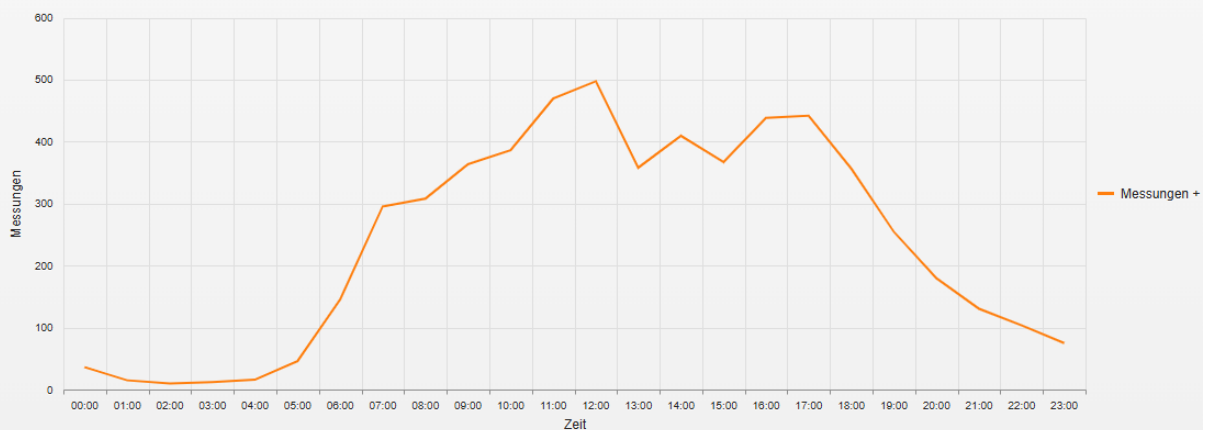

Straße ..., Fahrtrichtung ..., km/h Beschränkung  
Geschwindigkeit vs. prozentueller Anteil an Messwerten

**Statistik**

Montag, 1. Juli 2024, 11:00 Uhr bis Dienstag, 6. August 2024, 09:00 Uhr

Messungen	204903
Durchschnittsgeschwindigkeit	Vd 46 km/h
85% der Fahrzeuge fahren langsamer oder maximal	V85 53 km/h
Maximalgeschwindigkeit	Vmax 111 km/h

Straße ..., Fahrtrichtung ..., .. km/h Beschränkung  
Vd, V85, Vmax vs. Uhrzeit

**Statistik**

Montag, 1. Juli 2024, 11:00 Uhr bis Dienstag, 6. August 2024, 09:00 Uhr

Messungen	204903
Durchschnittsgeschwindigkeit	Vd 46 km/h
85% der Fahrzeuge fahren langsamer oder maximal	V85 53 km/h
Maximalgeschwindigkeit	Vmax 111 km/h

Straße ..., Fahrtrichtung ..., .. km/h Beschränkung  
Gemittelte Anzahl an Messwerten vs. Uhrzeit

**Statistik**

Montag, 1. Juli 2024, 11:00 Uhr bis Dienstag, 6. August 2024, 09:00 Uhr

Messungen	204903
Durchschnittsgeschwindigkeit	Vd 46 km/h
85% der Fahrzeuge fahren langsamer oder maximal	V85 53 km/h
Maximalgeschwindigkeit	Vmax 111 km/h