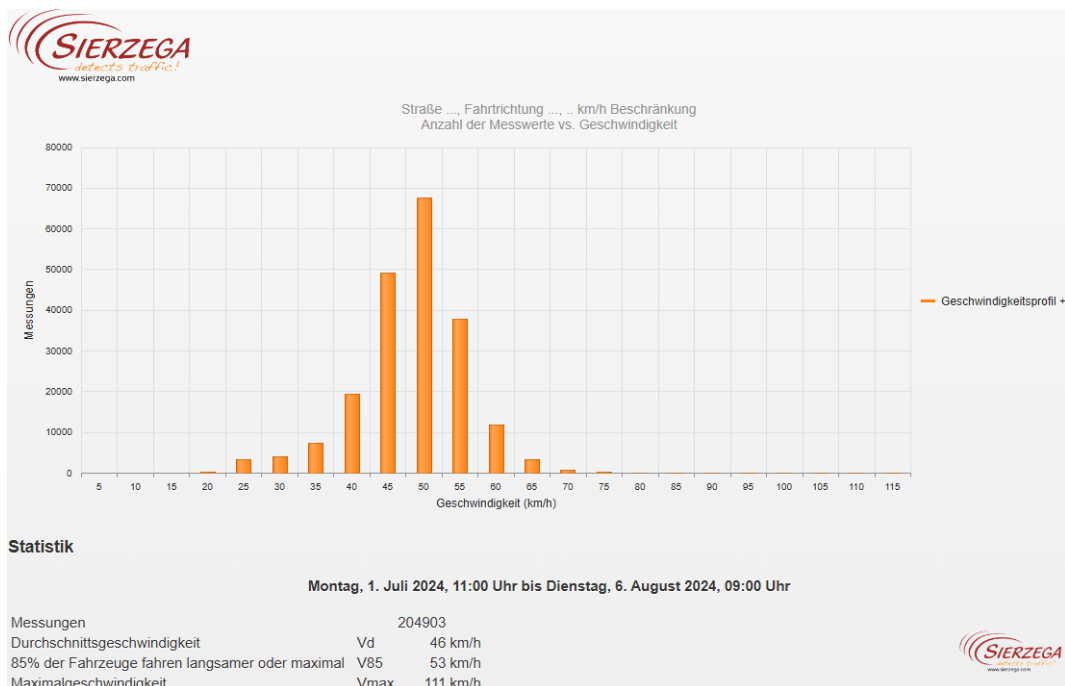

# Auswertung Geschwindigkeitsanlage

## MOBILES MESSGERÄT

**Aufstellungsort:** Hauptstraße / Bahnhof – Richtung Munderfing

**Messungszeitraum:** 01.07.2024 – 06.08.2024

<b>Messungen:</b>	204 903
<b>Durchschnittsgeschwindigkeit:</b>	46 km/h
<b>85% der Fahrzeuge fahren langsamer oder maximal:</b>	53 km/h
<b>Maximalgeschwindigkeit:</b>	111 km/h

\*Gibt die Anzahl der erfassten Messungen an. Die Anzahl der Messungen entspricht nicht der Anzahl der vorbeigefahrenen Fahrzeuge.

Straße ..., Fahrtrichtung ..., km/h Beschränkung  
Anzahl der Messwerte vs. Messzeitraum

**Statistik**

Montag, 1. Juli 2024, 11:00 Uhr bis Dienstag, 6. August 2024, 09:00 Uhr

Messungen	204903
Durchschnittsgeschwindigkeit	Vd 46 km/h
85% der Fahrzeuge fahren langsamer oder maximal	V85 53 km/h
Maximalgeschwindigkeit	Vmax 111 km/h