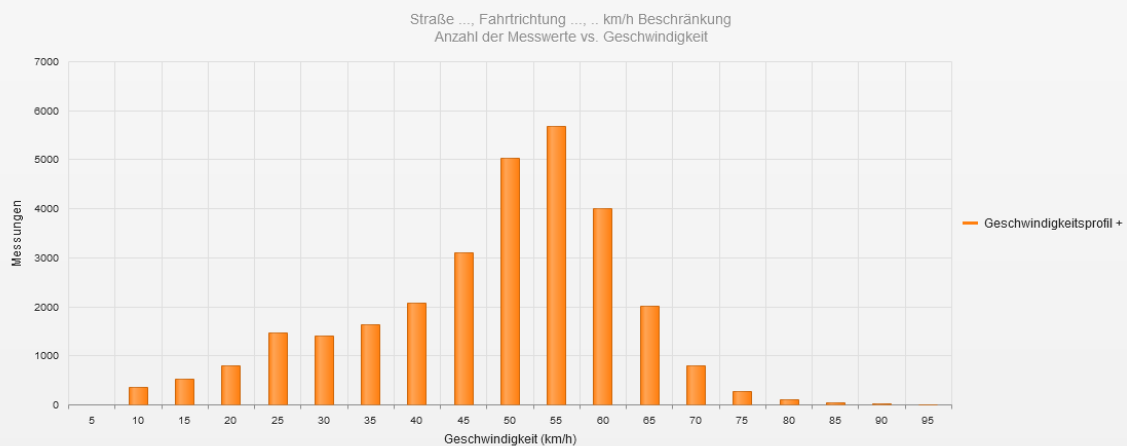

Auswertung Geschwindigkeitsanlage

MOBILES MESSGERÄT 23026

Aufstellungsort: Oberweißau

Messungszeitraum: 03.06.2021 - 01.07.2021

Messungen*: 29324
Durchschnittsgeschwindigkeit: 46 km/h
85% der Fahrzeuge fahren langsamer oder maximal: 59 km/h
Maximalgeschwindigkeit: 94 km/h

*Gibt die Anzahl der erfassten Messungen an. Die Anzahl der Messungen entspricht nicht der Anzahl der vorbeigefahrenen Fahrzeuge.

Statistik

Donnerstag, 3. Juni 2021, 14:00 Uhr bis Donnerstag, 1. Juli 2021, 14:00 Uhr

Messungen	29324
Durchschnittsgeschwindigkeit	Vd 46 km/h
85% der Fahrzeuge fahren langsamer oder maximal	V85 59 km/h
Maximalgeschwindigkeit	Vmax 94 km/h

Straße ..., Fahrrichtung ..., .. km/h Beschränkung
 Anzahl der Messwerte vs. Messzeitraum