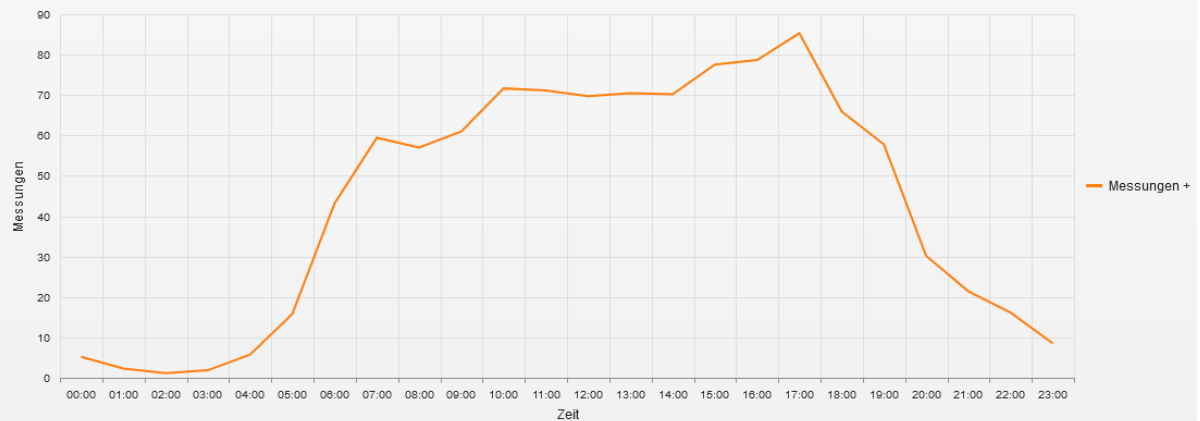

Straße ..., Fahrtrichtung ..., .. km/h Beschränkung
Vd, V85, Vmax vs. Uhrzeit

Statistik

Donnerstag, 3. Juni 2021, 14:00 Uhr bis Donnerstag, 1. Juli 2021, 14:00 Uhr

Messungen	29324
Durchschnittsgeschwindigkeit	Vd 46 km/h
85% der Fahrzeuge fahren langsamer oder maximal	V85 59 km/h
Maximalgeschwindigkeit	Vmax 94 km/h

Straße ..., Fahrtrichtung ..., .. km/h Beschränkung
Gemittelte Anzahl an Messwerten vs. Uhrzeit

Statistik

Donnerstag, 3. Juni 2021, 14:00 Uhr bis Donnerstag, 1. Juli 2021, 14:00 Uhr

Messungen	29324
Durchschnittsgeschwindigkeit	Vd 46 km/h
85% der Fahrzeuge fahren langsamer oder maximal	V85 59 km/h
Maximalgeschwindigkeit	Vmax 94 km/h