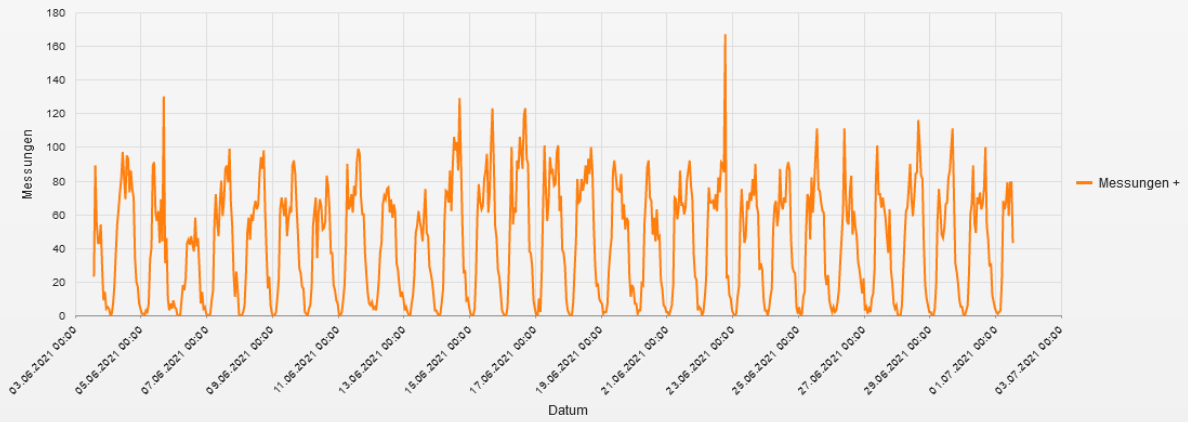

Auswertung Geschwindigkeitsanlage

MOBILES MESSGERÄT 23026

Aufstellungsort: Oberweißau

Messungszeitraum: 03.06.2021 - 01.07.2021

Messungen*: 29324
Durchschnittsgeschwindigkeit: 46 km/h
85% der Fahrzeuge fahren langsamer oder maximal: 59 km/h
Maximalgeschwindigkeit: 94 km/h

*Gibt die Anzahl der erfassten Messungen an. Die Anzahl der Messungen entspricht nicht der Anzahl der vorbeigefahrenen Fahrzeuge.

Statistik

Donnerstag, 3. Juni 2021, 14:00 Uhr bis Donnerstag, 1. Juli 2021, 14:00 Uhr

Messungen	29324
Durchschnittsgeschwindigkeit	Vd 46 km/h
85% der Fahrzeuge fahren langsamer oder maximal	V85 59 km/h
Maximalgeschwindigkeit	Vmax 94 km/h

Straße ..., Fahrrichtung ..., .. km/h Beschränkung
 Anzahl der Messwerte vs. Messzeitraum

Statistik

Donnerstag, 3. Juni 2021, 14:00 Uhr bis Donnerstag, 1. Juli 2021, 14:00 Uhr

Messungen		29324
Durchschnittsgeschwindigkeit	Vd	46 km/h
85% der Fahrzeuge fahren langsamer oder maximal	V85	59 km/h
Maximalgeschwindigkeit	Vmax	94 km/h