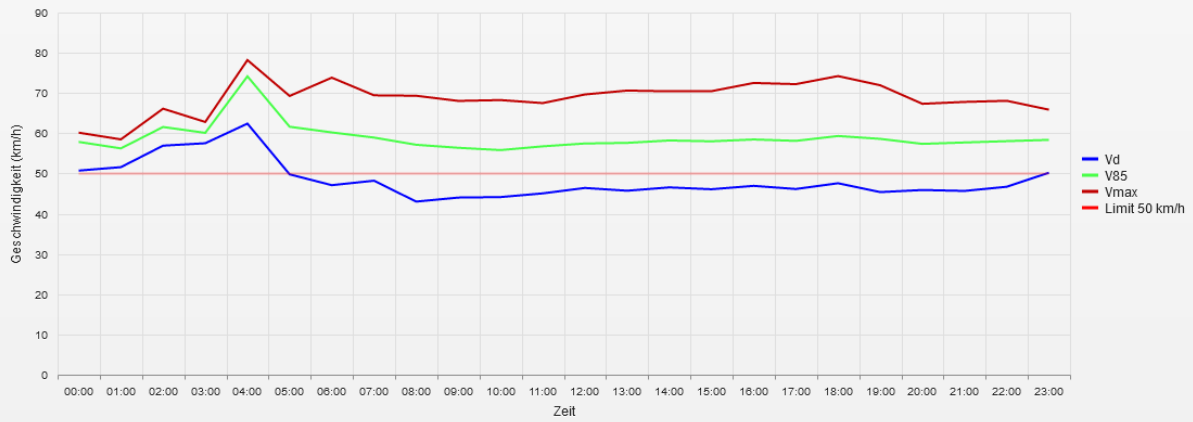

Straße ..., Fahrrichtung ..., .. km/h Beschränkung
 Geschwindigkeit vs. prozentueller Anteil an Messwerten

Statistik

Donnerstag, 3. Juni 2021, 14:00 Uhr bis Donnerstag, 1. Juli 2021, 14:00 Uhr

Messungen		29324
Durchschnittsgeschwindigkeit	Vd	46 km/h
85% der Fahrzeuge fahren langsamer oder maximal	V85	59 km/h
Maximalgeschwindigkeit	Vmax	94 km/h

Straße ..., Fahrtrichtung ..., .. km/h Beschränkung
Vd, V85, Vmax vs. Uhrzeit

Statistik

Donnerstag, 3. Juni 2021, 14:00 Uhr bis Donnerstag, 1. Juli 2021, 14:00 Uhr

Messungen	29324
Durchschnittsgeschwindigkeit	Vd 46 km/h
85% der Fahrzeuge fahren langsamer oder maximal	V85 59 km/h
Maximalgeschwindigkeit	Vmax 94 km/h

Straße ..., Fahrtrichtung ..., .. km/h Beschränkung
Gemittelte Anzahl an Messwerten vs. Uhrzeit

Statistik

Donnerstag, 3. Juni 2021, 14:00 Uhr bis Donnerstag, 1. Juli 2021, 14:00 Uhr

Messungen	29324
Durchschnittsgeschwindigkeit	Vd 46 km/h
85% der Fahrzeuge fahren langsamer oder maximal	V85 59 km/h
Maximalgeschwindigkeit	Vmax 94 km/h