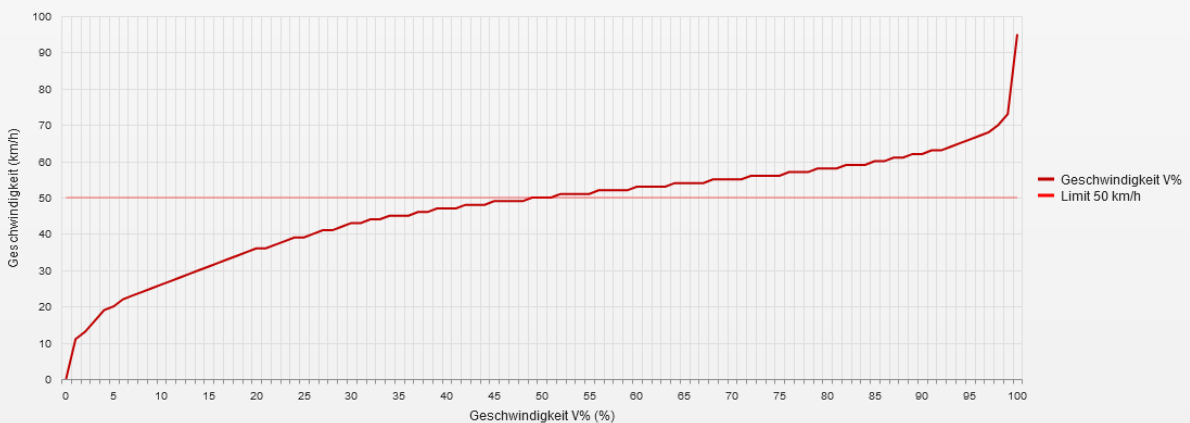

Messungen	29324
Durchschnittsgeschwindigkeit	Vd 46 km/h
85% der Fahrzeuge fahren langsamer oder maximal	V85 59 km/h
Maximalgeschwindigkeit	Vmax 94 km/h

Straße ..., Fahrrichtung ..., .. km/h Beschränkung
 Anzahl der Messwerte vs. Messzeitraum

Statistik

Donnerstag, 3. Juni 2021, 14:00 Uhr bis Donnerstag, 1. Juli 2021, 14:00 Uhr

Messungen		29324
Durchschnittsgeschwindigkeit	Vd	46 km/h
85% der Fahrzeuge fahren langsamer oder maximal	V85	59 km/h
Maximalgeschwindigkeit	Vmax	94 km/h

Straße ..., Fahrrichtung ..., .. km/h Beschränkung
 Geschwindigkeit vs. prozentueller Anteil an Messwerten

Statistik

Donnerstag, 3. Juni 2021, 14:00 Uhr bis Donnerstag, 1. Juli 2021, 14:00 Uhr

Messungen		29324
Durchschnittsgeschwindigkeit	Vd	46 km/h
85% der Fahrzeuge fahren langsamer oder maximal	V85	59 km/h
Maximalgeschwindigkeit	Vmax	94 km/h

Straße ..., Fahrtrichtung ..., .. km/h Beschränkung
Vd, V85, Vmax vs. Uhrzeit

Statistik

Donnerstag, 3. Juni 2021, 14:00 Uhr bis Donnerstag, 1. Juli 2021, 14:00 Uhr

Messungen	29324
Durchschnittsgeschwindigkeit	Vd 46 km/h
85% der Fahrzeuge fahren langsamer oder maximal	V85 59 km/h
Maximalgeschwindigkeit	Vmax 94 km/h