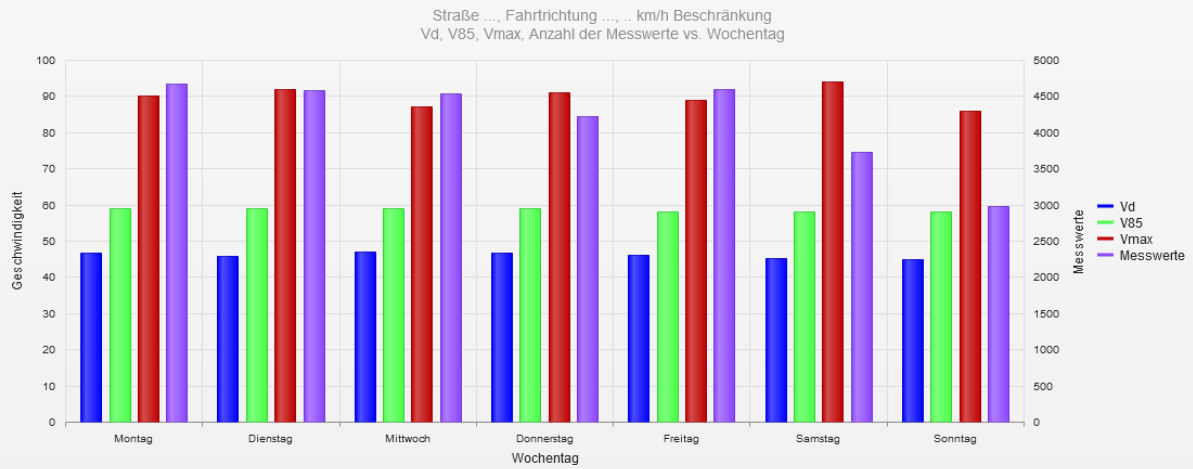

Statistik

Donnerstag, 3. Juni 2021, 14:00 Uhr bis Donnerstag, 1. Juli 2021, 14:00 Uhr

Messungen	29324	
Durchschnittsgeschwindigkeit	Vd	46 km/h
85% der Fahrzeuge fahren langsamer oder maximal	V85	59 km/h
Maximalgeschwindigkeit	Vmax	94 km/h

- **Vd**
  Durchschnittsgeschwindigkeit
- **V85**
  85% der Fahrzeuge fahren langsamer oder maximal diese Geschwindigkeit.
- **Vmax**
  Maximalgeschwindigkeit, die ein Fahrzeug erreicht hat.
- **Vred**
  Durchschnittliche Reduktion der Geschwindigkeit durch die Anzeige (V1 - V2)
- **Übertretungen**
  Prozentuale Geschwindigkeitsübertretungen anhand des eingestellten Limits (siehe Zeitraum/Limit).